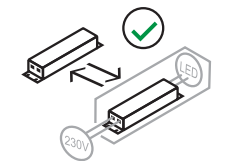

EN Replaceable control gear by a end-user
IT Unità di alimentazione sostituibile dal cliente finale
DE Austauschbares Vorschaltgerät durch einen Endanwender
FR Pièce d'alimentation remplaçable par l'utilisateur final
ES Unidad de alimentación reemplazable por el usuario final